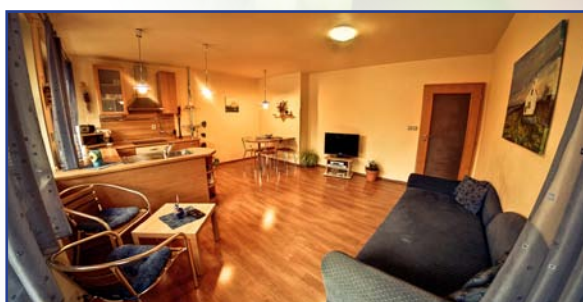

Apartamenty ALICE HARRACHOV

budynek położony ok. 400 m od wyciągu krzeselkowego na Cerťová Horę, max. dla 20 osób, 5 apartamentów (od 2 do 8 os.) wygodnie wykończonych, wszystkie z aneksem kuchennym w pełni wyposażonym, łazienkami, TV SAT, balkonem. Do dyspozycji gości: parking przy budynku, garaże. Dla grup od 15-20 osób – zniżka 10%. Dopłata do śniadań: 20,-zł/os., 10,-zł/dziecko 3-15 lat.

DOBRA CENA!

**w okresie:
do 07.07.2012**

cena: 575 zł/os

w cenie: zakwaterowanie - 7 nocy, ubezpieczenie.

Organizator:

IBP „KARPATIA” Nowy Sącz, ul. Barlickiego 15
tel./fax.: 18 444 11 00; 547 47 84
www.karpattia.pl